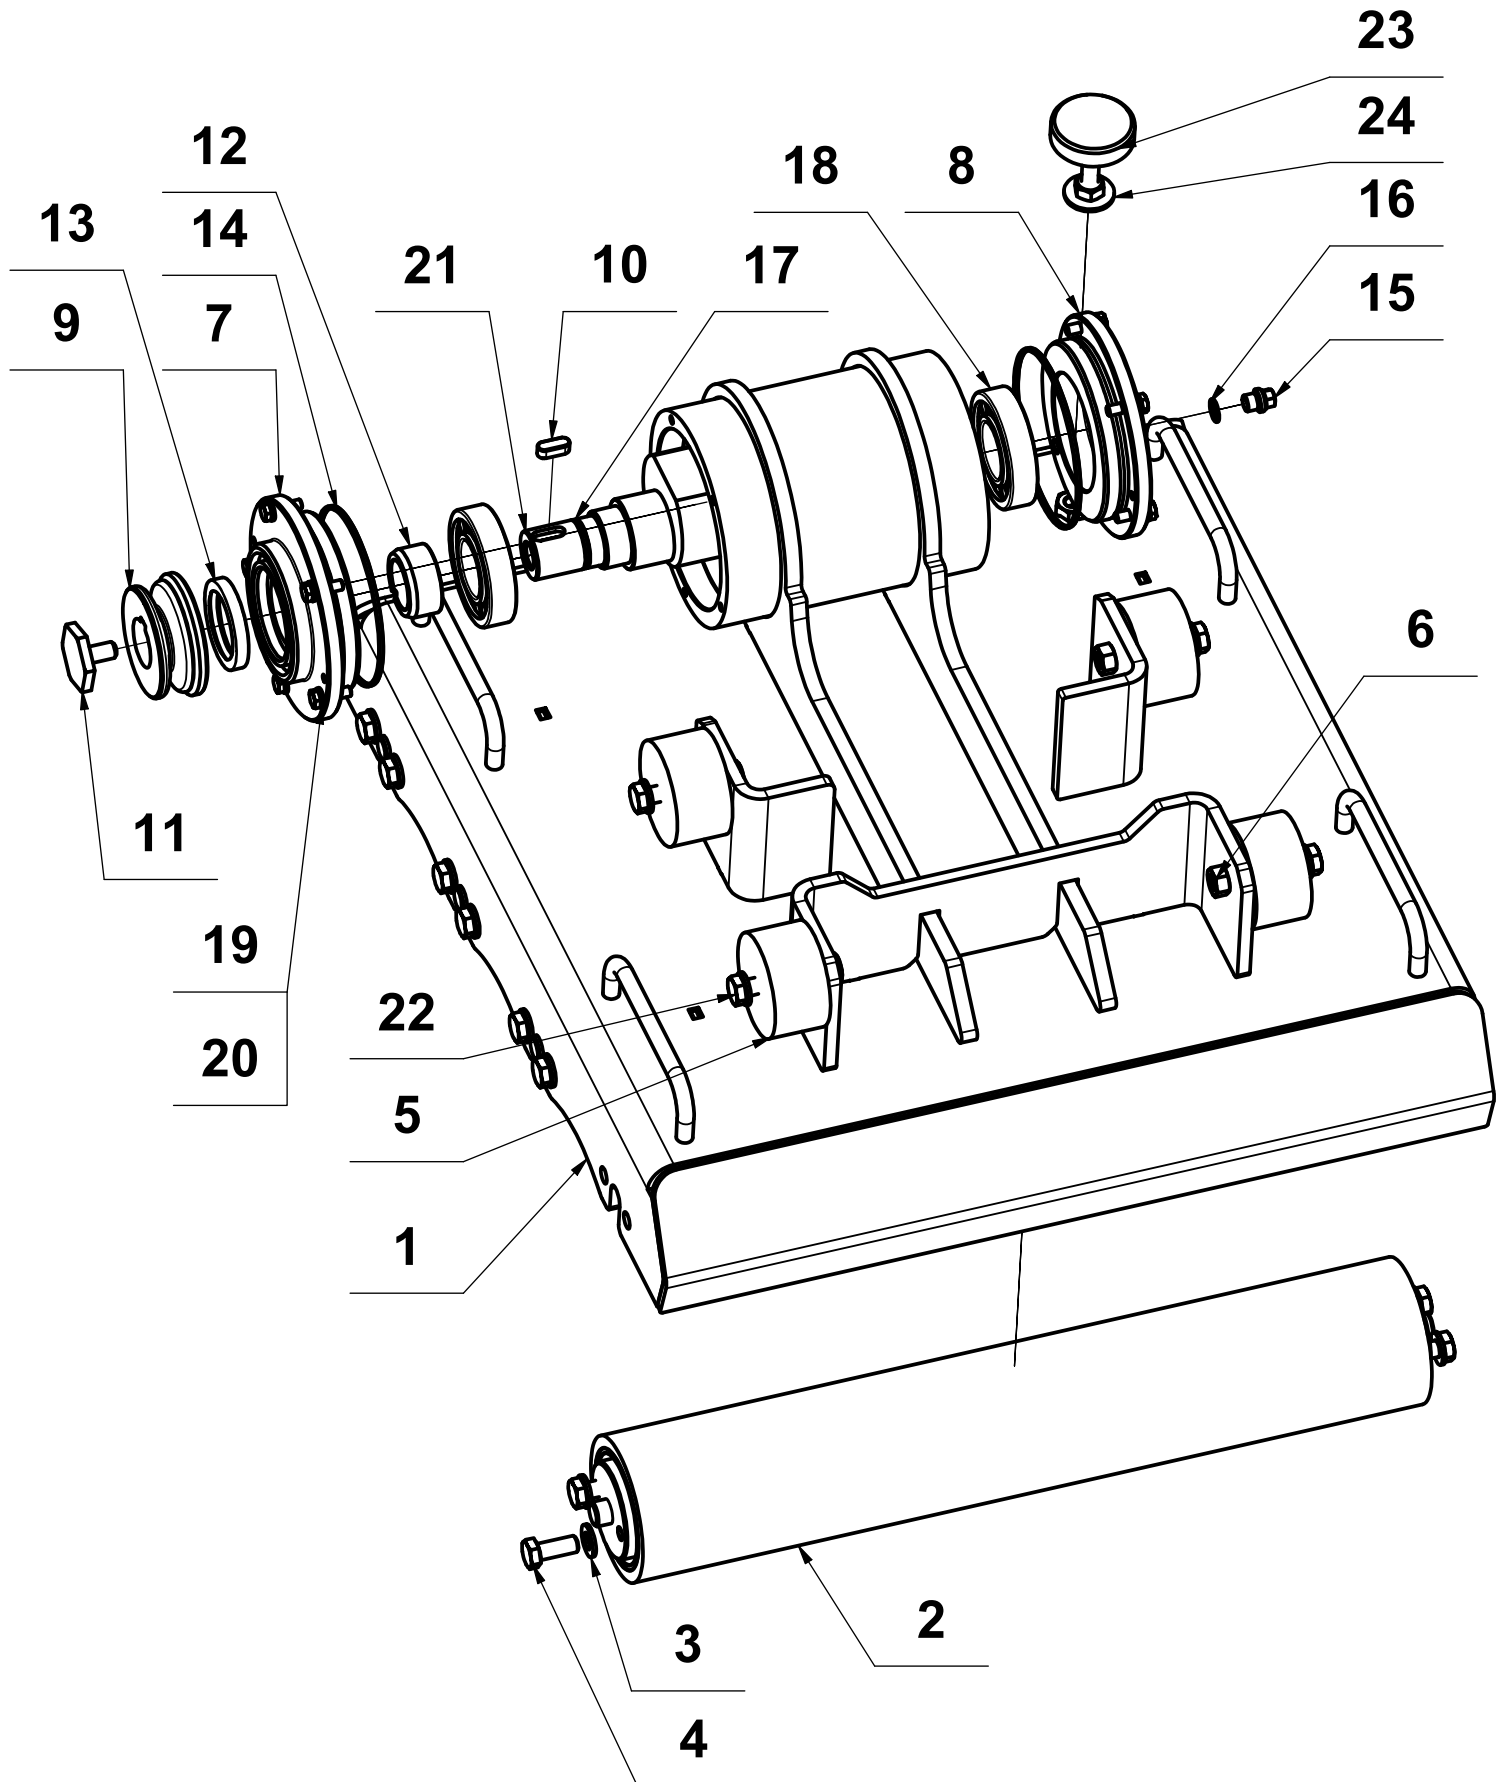

Pozice Position	Číslo dílu Part number	Název dílu Part Name	Počet Quantity	Poznámka Note
01	20717A	DESKA S VIBRÁTOREM PLATE WITH VIBRATOR	1	
01-0	20720A	VÁLEC ROLLER	4	
02	33083A	RÁM S ŘIDÍTKY FRAME WITH HANDLEBAR	1	
03	32860A	POHON DRIVE	1	

Pozice Position	Číslo dílu Part number	Název dílu Part Name	Počet Quantity	Poznámka Note
1	20716A	DESKA SPODNÍ BOTTOM PLATE	1	
2	32860A	VÁLEC ROLLER	4	
3	2125000105	PODLOŽKA WASHER	20	
4	2933010025	ŠROUB BOLT	16	
5	4232124286	SILENTBLOK SILENTBLOCK	4	
6	2934000010	MATICE NUT	4	
7	31581B	KRYT I COVER I	1	
8	31582A	KRYT II COVER II	1	
9	31297A	ŘEMENICE PULLEY	1	
10	2256287720	PERO FEATHER	1	
11	40032A	ŠROUB BOLT	1	
12	40044A	KROUŽEK II RING II	1	
13	4104205518	GUFERO SHAFT SEALING	1	
14	4928110002	O-KROUŽEK O-RING	2	
15	3800000015	ZÁTKA PLUG	1	
16	3931021014	TĚSNĚNÍ SEALING	1	
17	4928025526	O-KROUŽEK O-RING	1	
18	3110030207	LOŽISKO BEARING	2	
19	2125000064	PODLOŽKA WASHER	10	
20	2933006020	ŠROUB BOLT	10	
21	33082A	EXCENTR ECCENTER	1	
22	2933010020	ŠROUB BOLT	4	
23	4260045211	ŠROUB BOLT	1	
24	42318A	BRZDOVÝ SEGMENT BRAKE PAD	1	

Pozice Position	Číslo dílu Part number	Název dílu Part Name	Počet Quantity	Poznámka Note
1	3120010205 -VDV10V 3120010030 -VDV10	MOTOR ENGINE	1	
2	6000000118	SPOJKA CLUTCH	1	
3	2933008020	ŠROUB BOLT	4	
4	40172A	PODLOŽKA WASHER	1	
5	2125000084	PODLOŽKA WASHER	10	
6	2933008040	ŠROUB BOLT	4	
7	2985000008	MATICE NUT	4	
8	33088A	DRŽÁK HOLDER	1	
9	4080000800	KLÍNOVÝ ŘEMEN V-BELT	1	
10	31924A	DRŽÁK HOLDER	1	
11	2738006010	ŠROUB BOLT	4	
12	31925A	KRYT COVER	1	
13	31889C	LOGO NTC LOGO NTC	1	
14	2933008025	ŠROUB BOLT	2	