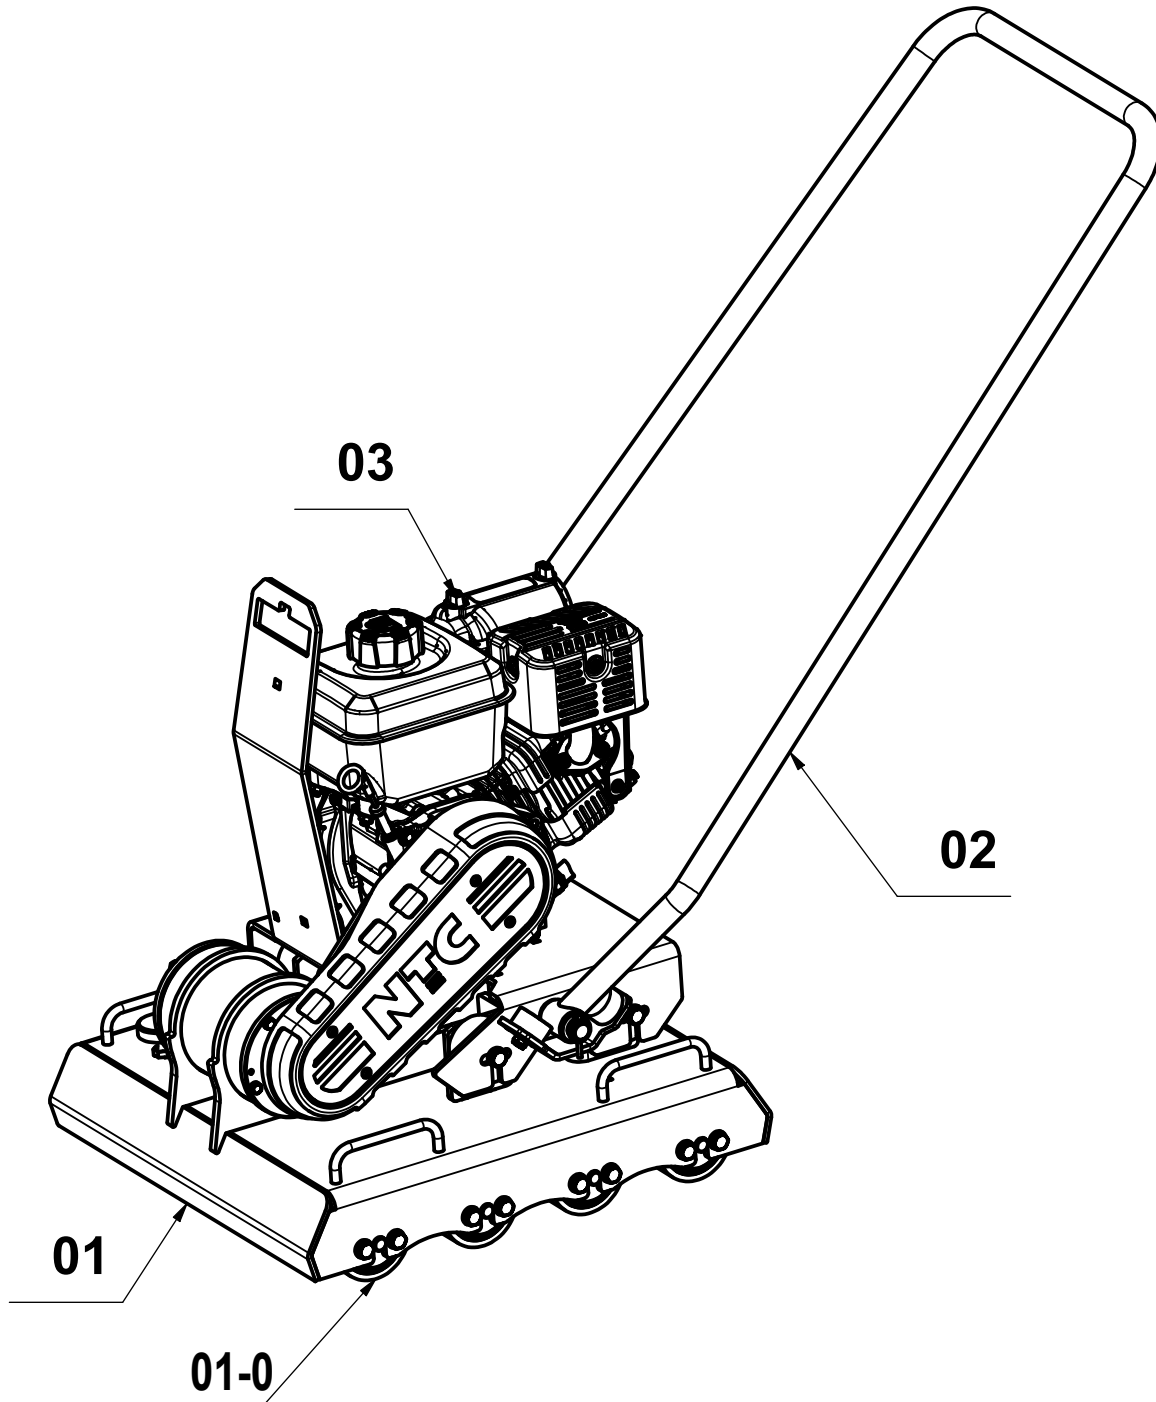

Pozice Position	Číslo dílu Part number	Název dílu Part Name	Počet Quantity	Poznámka Note
01	20717A	DESKA S VIBRÁTOREM PLATE WITH VIBRATOR	1	
01-0	20720A	VÁLEC ROLLER	4	
02	33083A	RÁM S ŘIDÍTKY FRAME WITH HANDLEBAR	1	
03	32860A	POHON DRIVE	1	

Pozice Position	Číslo dílu Part number	Název dílu Part Name	Počet Quantity	Poznámka Note
1	20716A	DESKA SPODNÍ BOTTOM PLATE	1	
2	32860A	VÁLEC ROLLER	4	
3	2125000105	PODLOŽKA WASHER	20	
4	2933010025	ŠROUB BOLT	16	
5	4232124286	SILENTBLOK SILENTBLOCK	4	
6	2934000010	MATICE NUT	4	
7	31581B	KRYT I COVER I	1	
8	31582A	KRYT II COVER II	1	
9	31297A	ŘEMENICE PULLEY	1	
10	2256287720	PERO FEATHER	1	
11	40032A	ŠROUB BOLT	1	
12	40044A	KROUŽEK II RING II	1	
13	4104205518	GUFERO SHAFT SEALING	1	
14	4928110002	O-KROUŽEK O-RING	2	
15	3800000015	ZÁTKA PLUG	1	
16	3931021014	TĚSNĚNÍ SEALING	1	
17	4928025526	O-KROUŽEK O-RING	1	
18	3110030207	LOŽISKO BEARING	2	
19	2125000064	PODLOŽKA WASHER	10	
20	2933006020	ŠROUB BOLT	10	
21	33082A	EXCENTR ECCENTER	1	
22	2933010020	ŠROUB BOLT	4	
23	4260045211	ŠROUB BOLT	1	
24	42318A	BRZDOVÝ SEGMENT BRAKE PAD	1	

Pozice Position	Číslo dílu Part number	Název dílu Part Name	Počet Quantity	Poznámka Note
1	3120010205 -VDV10V 3120010030 -VDV10	MOTOR ENGINE	1	
2	6000000118	SPOJKA CLUTCH	1	
3	2933008020	ŠROUB BOLT	4	
4	40172A	PODLOŽKA WASHER	1	
5	2125000084	PODLOŽKA WASHER	10	
6	2933008040	ŠROUB BOLT	4	
7	2985000008	MATICE NUT	4	
8	33088A	DRŽÁK HOLDER	1	
9	4080000800	KLÍNOVÝ ŘEMEN V-BELT	1	
10	31924A	DRŽÁK HOLDER	1	
11	2738006010	ŠROUB BOLT	4	
12	31925A	KRYT COVER	1	
13	31889C	LOGO NTC LOGO NTC	1	
14	2933008025	ŠROUB BOLT	2	