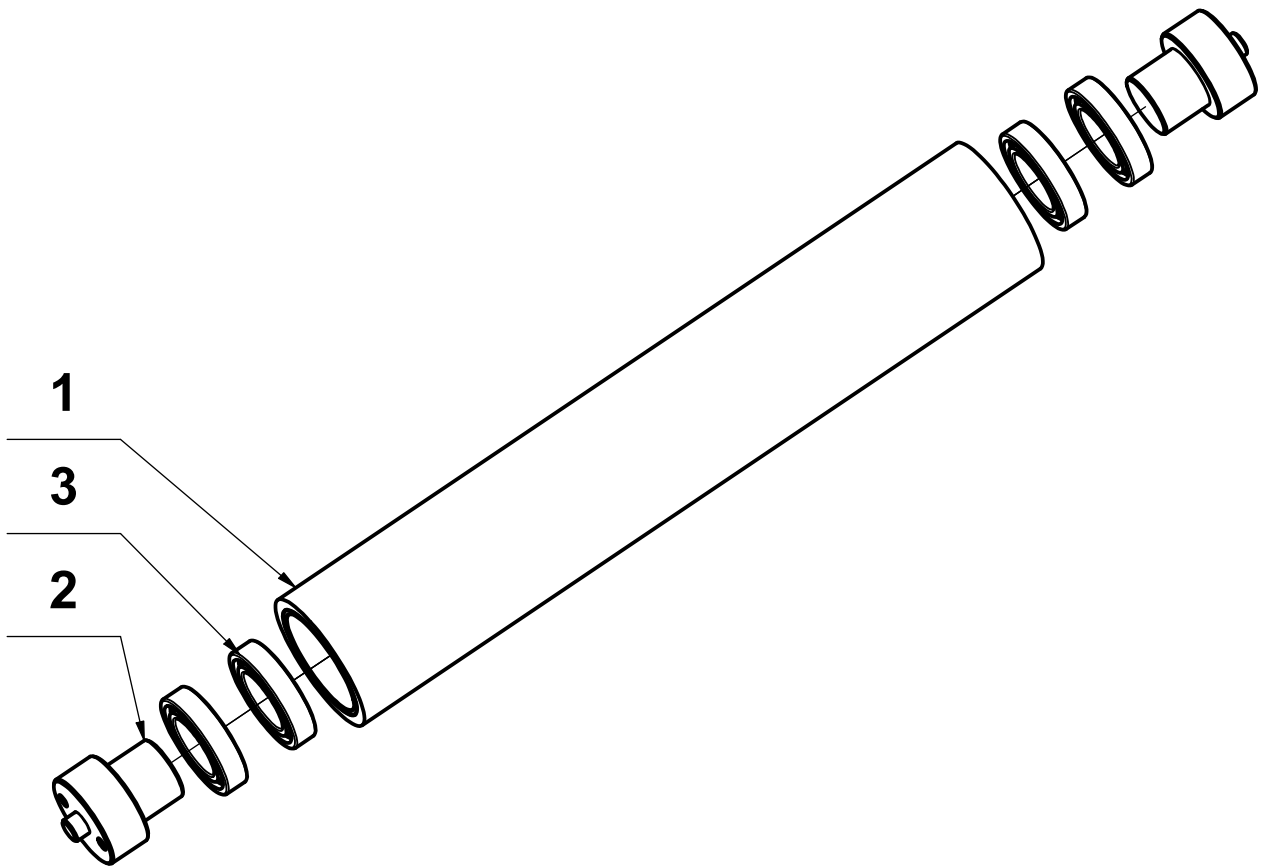

Pozice Position	Číslo dílu Part number	Název dílu Part Name	Počet Quantity	Poznámka Note
01	20717A	DESKA S VIBRÁTOREM PLATE WITH VIBRATOR	1	
01-0	20720A	VÁLEC ROLLER	4	
02	33083A	RÁM S ŘIDÍTKY FRAME WITH HANDLEBAR	1	
03	32860A	POHON DRIVE	1	

Pozice Position	Číslo dílu Part number	Název dílu Part Name	Počet Quantity	Poznámka Note
1	20716A	DESKA SPODNÍ BOTTOM PLATE	1	
2	32860A	VÁLEC ROLLER	4	
3	2125000105	PODLOŽKA WASHER	20	
4	2933010025	ŠROUB BOLT	16	
5	4232124286	SILENTBLOK SILENTBLOCK	4	
6	2934000010	MATICE NUT	4	
7	31581B	KRYT I COVER I	1	
8	31582A	KRYT II COVER II	1	
9	31297A	ŘEMENICE PULLEY	1	
10	2256287720	PERO FEATHER	1	
11	40032A	ŠROUB BOLT	1	
12	40044A	KROUŽEK II RING II	1	
13	4104205518	GUFERO SHAFT SEALING	1	
14	4928110002	O-KROUŽEK O-RING	2	
15	3800000015	ZÁTKA PLUG	1	
16	3931021014	TĚSNĚNÍ SEALING	1	
17	4928025526	O-KROUŽEK O-RING	1	
18	3110030207	LOŽISKO BEARING	2	
19	2125000064	PODLOŽKA WASHER	10	
20	2933006020	ŠROUB BOLT	10	
21	33082A	EXCENTR ECCENTER	1	
22	2933010020	ŠROUB BOLT	4	
23	4260045211	ŠROUB BOLT	1	
24	42318A	BRZDOVÝ SEGMENT BRAKE PAD	1	

Pozice Position	Číslo dílu Part number	Název dílu Part Name	Počet Quantity	Poznámka Note
1	3120010205 -VDV10V 3120010030 -VDV10	MOTOR ENGINE	1	
2	6000000118	SPOJKA CLUTCH	1	
3	2933008020	ŠROUB BOLT	4	
4	40172A	PODLOŽKA WASHER	1	
5	2125000084	PODLOŽKA WASHER	10	
6	2933008040	ŠROUB BOLT	4	
7	2985000008	MATICE NUT	4	
8	33088A	DRŽÁK HOLDER	1	
9	4080000800	KLÍNOVÝ ŘEMEN V-BELT	1	
10	31924A	DRŽÁK HOLDER	1	
11	2738006010	ŠROUB BOLT	4	
12	31925A	KRYT COVER	1	
13	31889C	LOGO NTC LOGO NTC	1	
14	2933008025	ŠROUB BOLT	2	