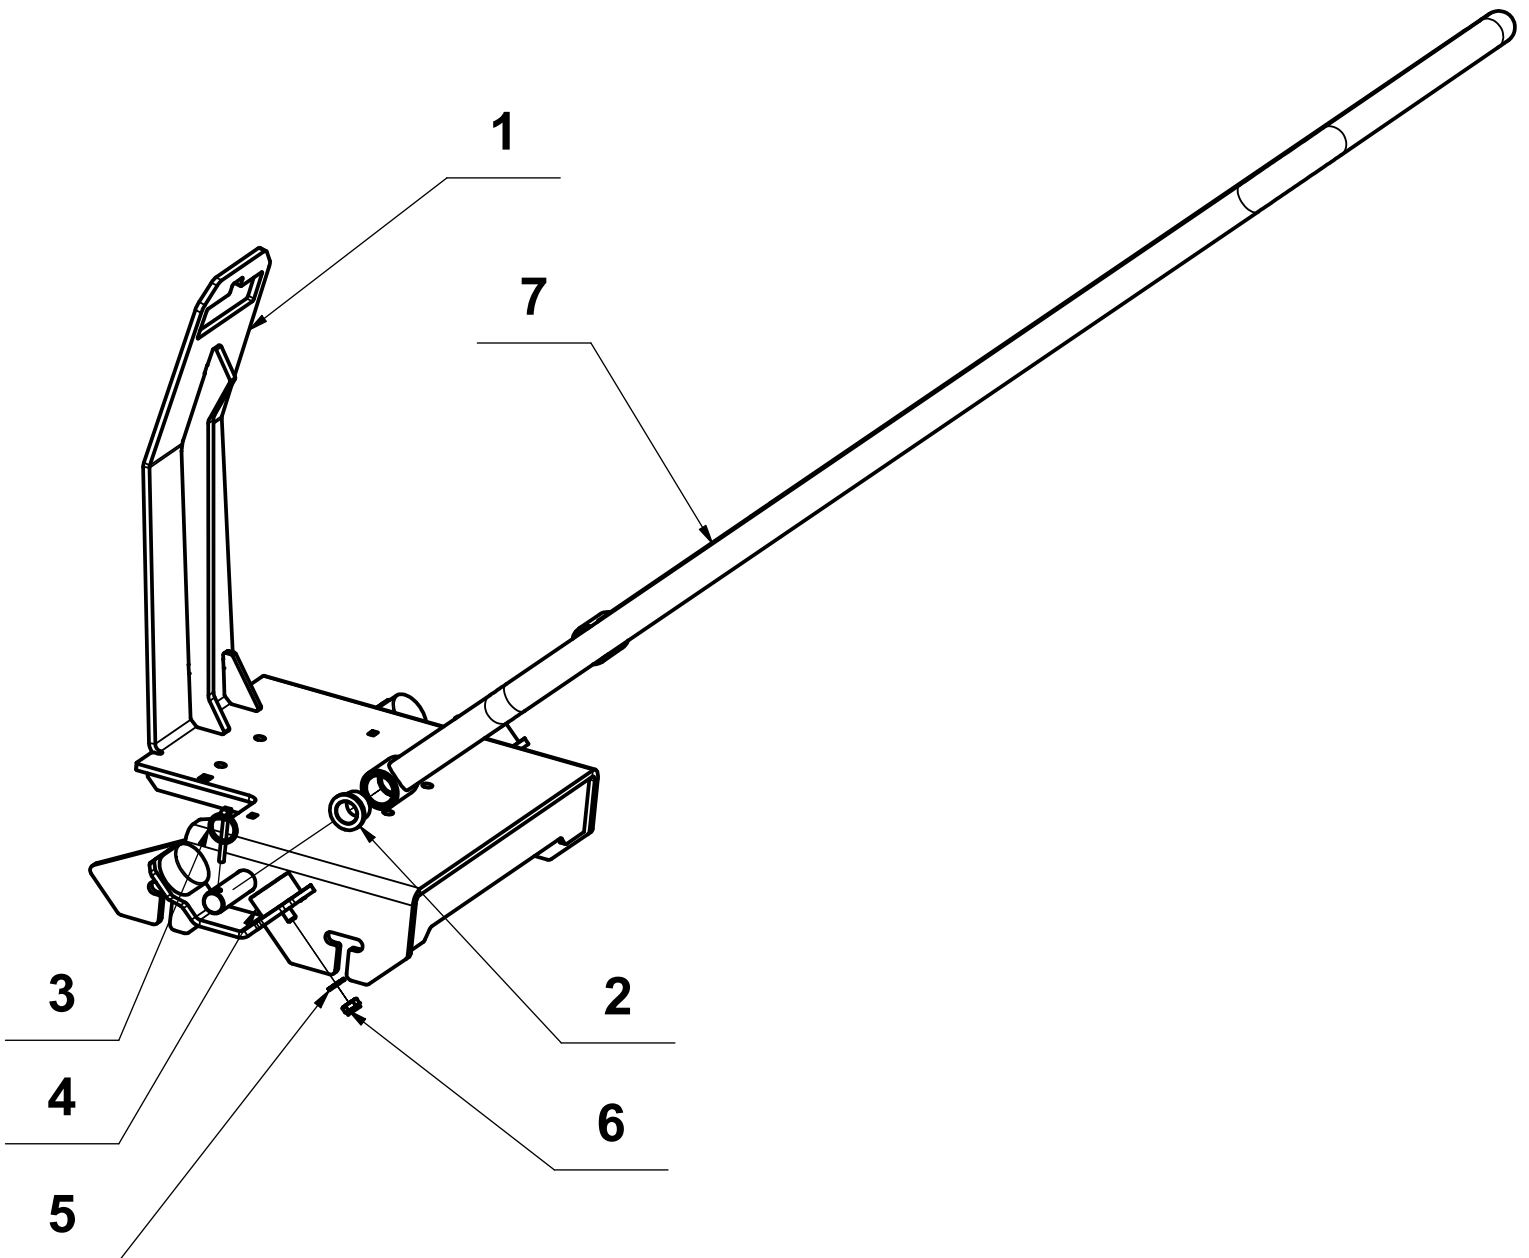

Pozice Position	Číslo dílu Part number	Název dílu Part Name	Počet Quantity	Poznámka Note
1	33076A	RÁM FRAME	1	
2	4014014033	POUZDRO HOUSING	4	
3	2200000015	ZÁKOLNÍK LINCHPIN	2	
4	4236203470	SILENTBLOK SILENTBLOCK	4	
5	2125000084	PODLOŽKA WASHER	4	
6	2985000008	MATICE NUT	4	
7	33086A	ŘÍDÍTKA HANDLEBAR	1