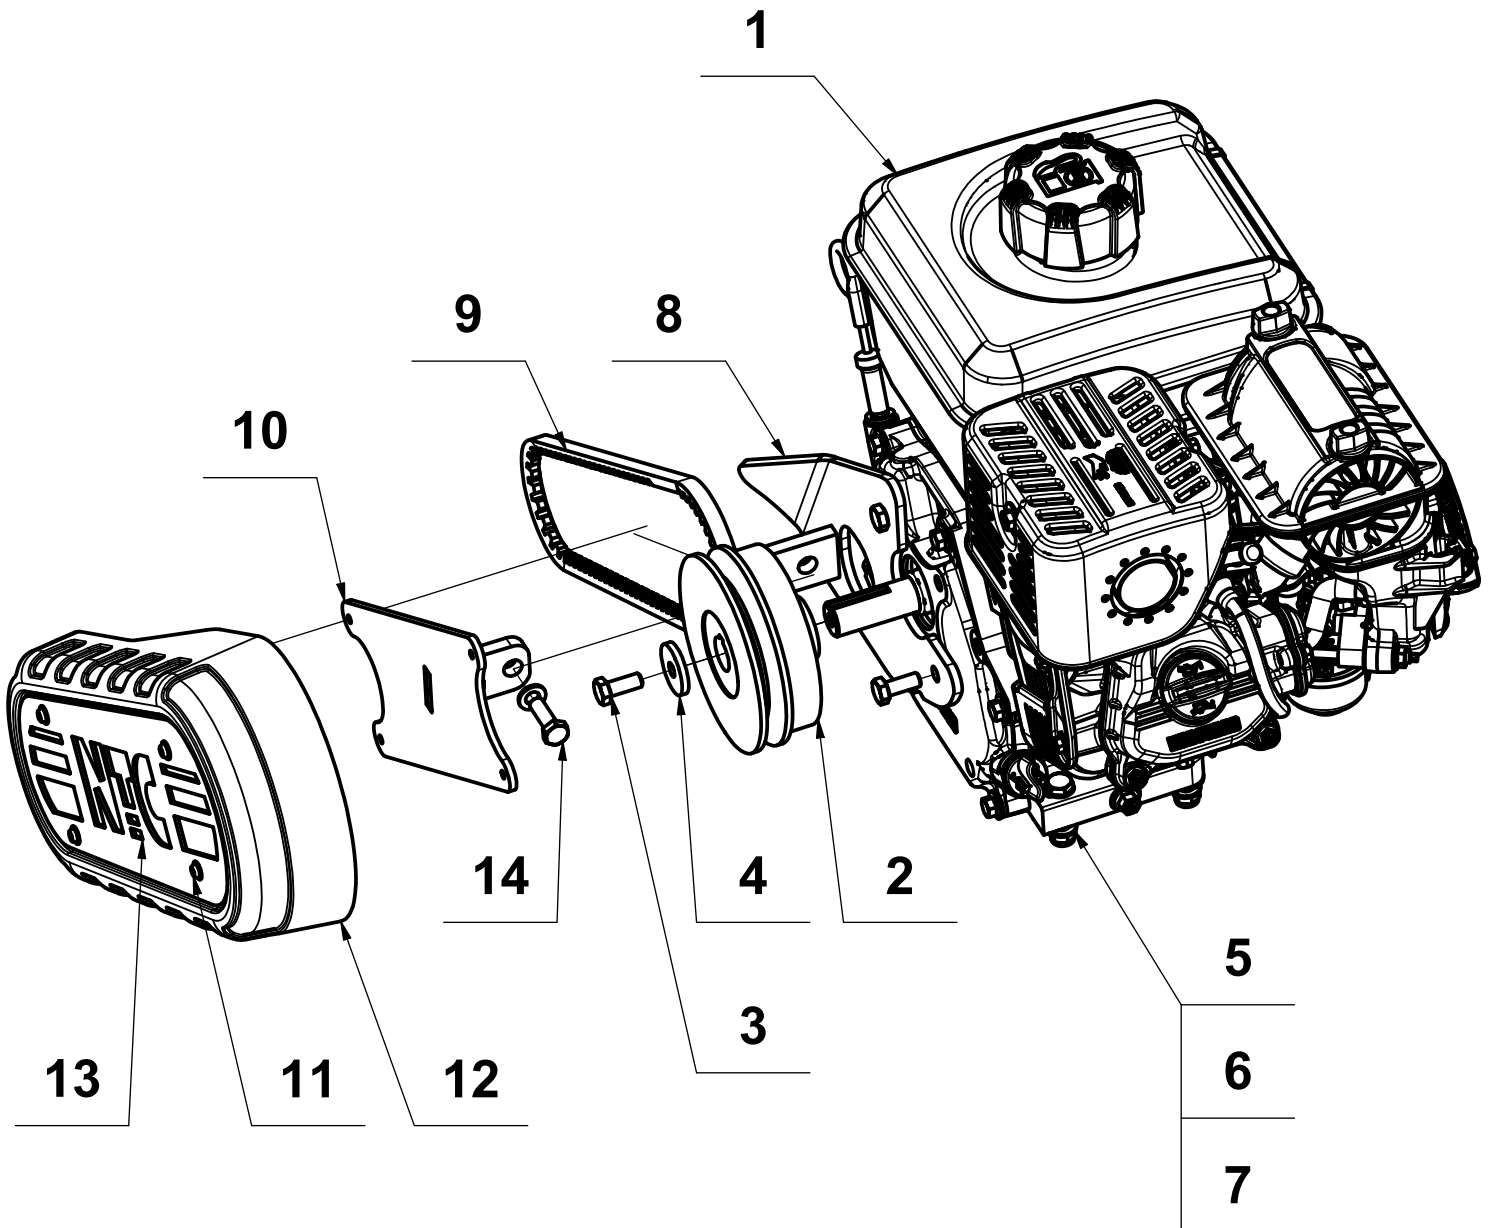

Pozice Position	Číslo dílu Part number	Název dílu Part Name	Počet Quantity	Poznámka Note
01	20717A	DESKA S VIBRÁTOREM PLATE WITH VIBRATOR	1	
01-0	20720A	VÁLEC ROLLER	4	
02	33083A	RÁM S ŘIDÍTKY FRAME WITH HANDLEBAR	1	
03	32860A	POHON DRIVE	1	

Pozice Position	Číslo dílu Part number	Název dílu Part Name	Počet Quantity	Poznámka Note
1	20716A	DESKA SPODNÍ BOTTOM PLATE	1	
2	32860A	VÁLEC ROLLER	4	
3	2125000105	PODLOŽKA WASHER	20	
4	2933010025	ŠROUB BOLT	16	
5	4232124286	SILENTBLOK SILENTBLOCK	4	
6	2934000010	MATICE NUT	4	
7	31581B	KRYT I COVER I	1	
8	31582A	KRYT II COVER II	1	
9	31297A	ŘEMENICE PULLEY	1	
10	2256287720	PERO FEATHER	1	
11	40032A	ŠROUB BOLT	1	
12	40044A	KROUŽEK II RING II	1	
13	4104205518	GUFERO SHAFT SEALING	1	
14	4928110002	O-KROUŽEK O-RING	2	
15	3800000015	ZÁTKA PLUG	1	
16	3931021014	TĚSNĚNÍ SEALING	1	
17	4928025526	O-KROUŽEK O-RING	1	
18	3110030207	LOŽISKO BEARING	2	
19	2125000064	PODLOŽKA WASHER	10	
20	2933006020	ŠROUB BOLT	10	
21	33082A	EXCENTR ECCENTER	1	
22	2933010020	ŠROUB BOLT	4	
23	4260045211	ŠROUB BOLT	1	
24	42318A	BRZDOVÝ SEGMENT BRAKE PAD	1	

Pozice Position	Číslo dílu Part number	Název dílu Part Name	Počet Quantity	Poznámka Note
1	3120010205 -VDV10V 3120010030 -VDV10	MOTOR ENGINE	1	
2	6000000118	SPOJKA CLUTCH	1	
3	2933008020	ŠROUB BOLT	4	
4	40172A	PODLOŽKA WASHER	1	
5	2125000084	PODLOŽKA WASHER	10	
6	2933008040	ŠROUB BOLT	4	
7	2985000008	MATICE NUT	4	
8	33088A	DRŽÁK HOLDER	1	
9	4080000800	KLÍNOVÝ ŘEMEN V-BELT	1	
10	31924A	DRŽÁK HOLDER	1	
11	2738006010	ŠROUB BOLT	4	
12	31925A	KRYT COVER	1	
13	31889C	LOGO NTC LOGO NTC	1	
14	2933008025	ŠROUB BOLT	2	