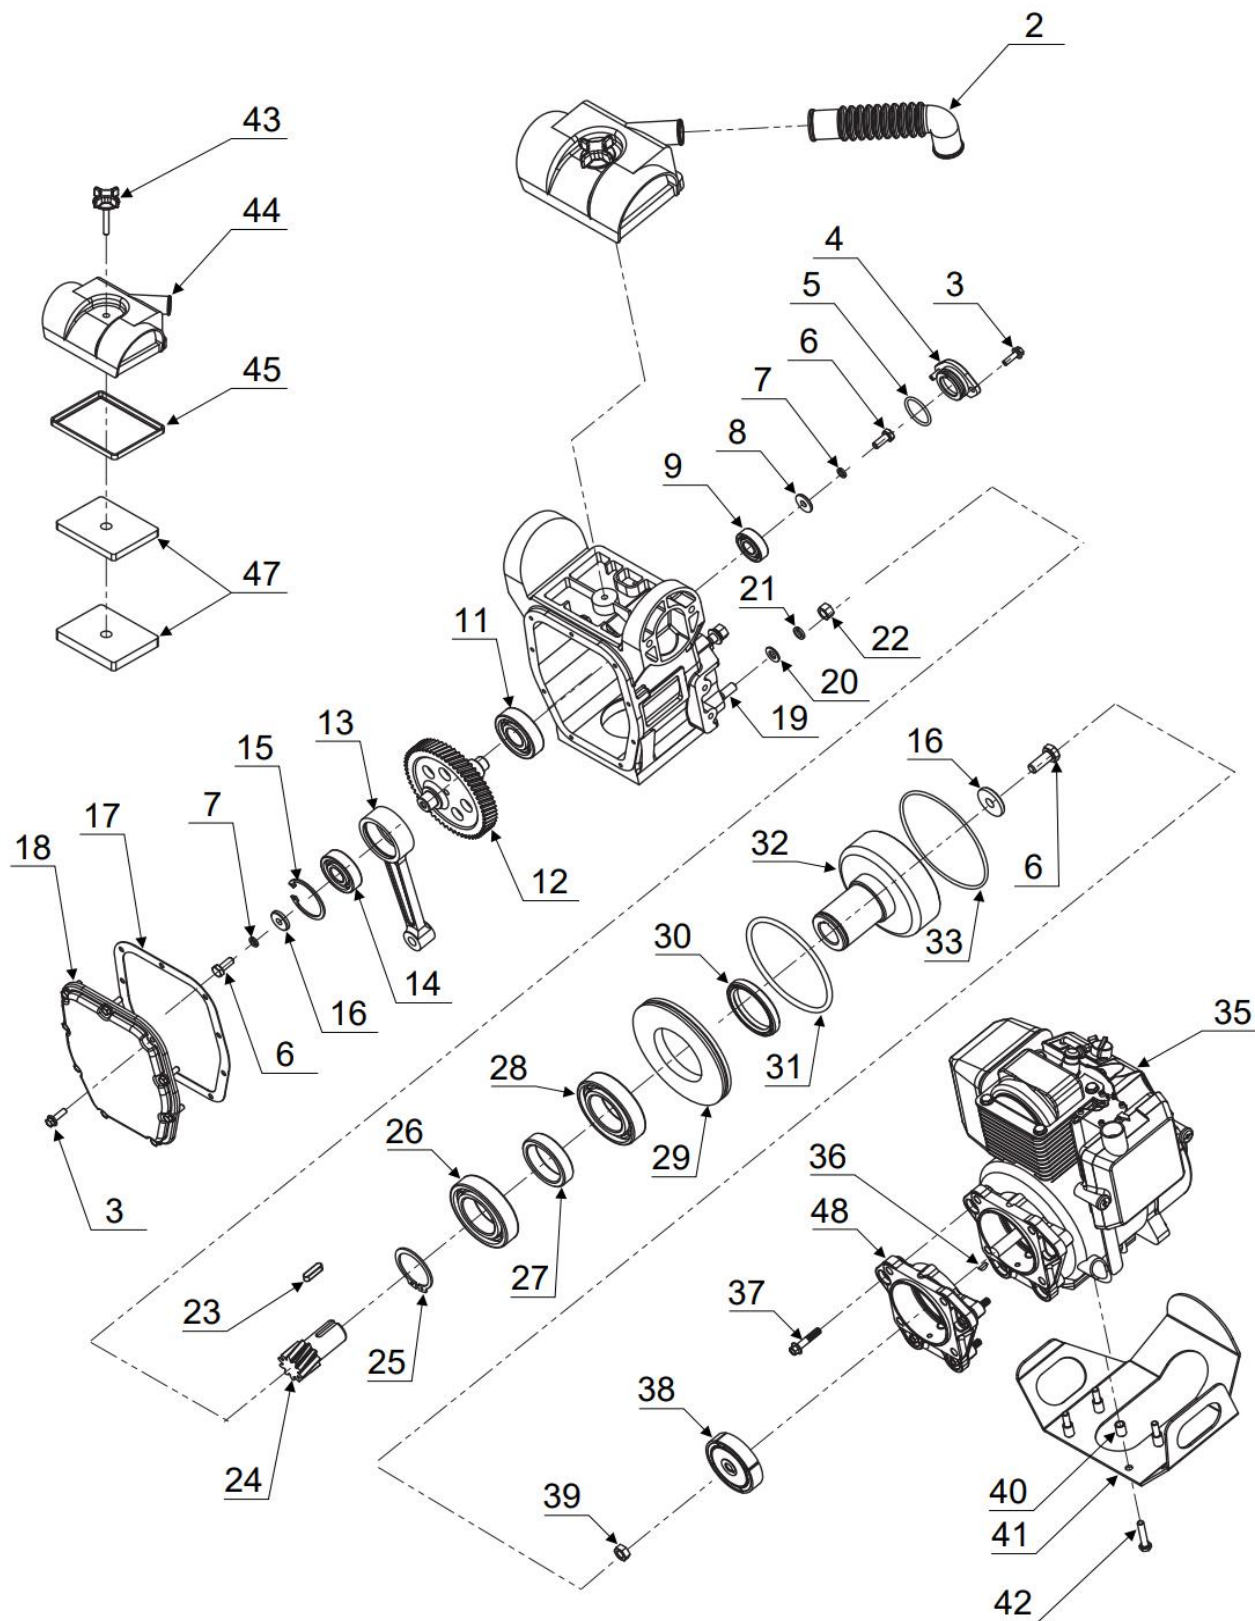

Rám / Frame

Kliková skříň / Crank case

**NTC STAVEBNÍ TECHNIKA spol. s r.o.**

Jiřinková 120, 552 03 Česká Skalice

tel.: +420 491 401 650

e-mail: ntc@ntc.cz www.ntc.cz

Pozice	Číslo dílu	Název dílu	Počet ks	Poznámka
Position	Part number	Part name	Quantity	Note
2	560001038	SACÍ POTRUBÍ / INTAKE PIPE	1	
3	2933006020	ŠROUB / BOLT	11	
4	560001113	KRYT LOŽISKA / BEARING COVER	1	
5	560001114	O-KROUŽEK / O-RING	1	
6	2933008020/1	ŠROUB / BOLT	3	
7	2127000008	PODLOŽKA / WASHER	2	
8	560001044	PODLOŽKA / WASHER	1	
9	3110006203	LOŽISKO / BEARING	1	
10	560001116	SKŘÍŇ PŘEVODOVKY / CRANK CASE	1	
11	3110006305	LOŽISKO / BEARING	1	
12	560001118	OZUBENÉ KOLO / CRANK GEAR	1	
13	560001119	OJNICE / CONNECTION ROD	1	
14	3110006304	LOŽISKO / BEARING	1	
15	560001050	POJ. KROUŽEK / CIRCLIP	1	
16	2125000084	PODLOŽKA / WASHER	2	
17	560001120	TĚSNĚNÍ PŘEDNÍHO KRYTU / PACKING / FRONT COVER	1	
18	560001121	PŘEDNÍ KRYT / FRONT COVER	1	
19	2835001050	ŠROUB / BOLT	4	
20	2125000105	PODLOŽKA / WASHER	4	
21	2798000010	PODLOŽKA / WASHER	4	
22	2934000010	MATICE / NUT	4	
23	560001057	PERO / KEY	1	
24	560001122	PASTOREK / PINION	1	
25	560001059	DORAZ / STOPPER	1	
26	3110006007	LOŽISKO / BEARING	1	
27	560001124	ROZPĚRKA / SPACER	1	
28	3110006007	LOŽISKO / BEARING	1	
29	560001149	ROZPĚRKA / SPACER	1	
30	560001064	TĚSNĚNÍ / SEALING	1	
31	560001061	O-KROUŽEK / O-RING	1	
32	560001125	BUBEN SPOJKY / CLUTCH DRUM	1	
33	560001126	O-KROUŽEK / O-RING	1	
35	560001073	MOTOR / ENGINE	1	
36	560001072	PERO / KEY	1	
37	2933008040	ŠROUB / BOLT	4	
38	560001066	SPOJKA / CLUTCH	1	
39	560001071	ŠROUB / BOLT	1	
40	560001075	ROZPĚRKA / SPACER	4	
41	560001076	KRYT MOTORU / ENGINE SHIELD	1	
42	2933008040	ŠROUB / BOLT	4	
43	560001078	ŠROUB / BOLT	1	