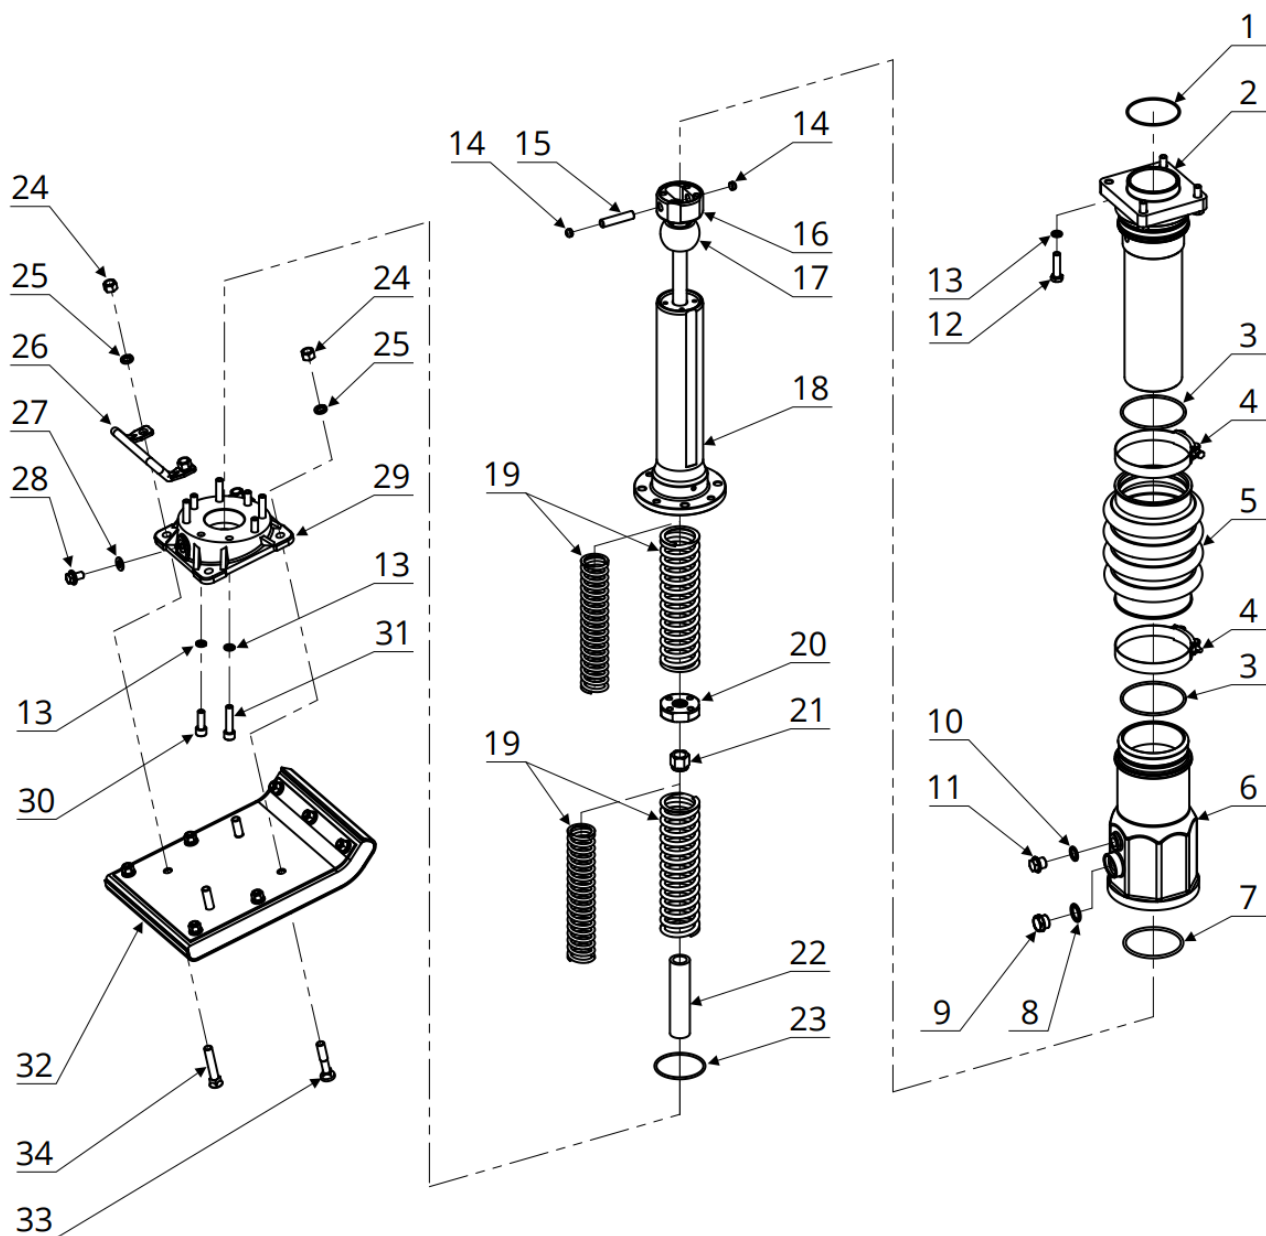

Pružinový mechanismus / Spring cylinder

**NTC STAVEBNÍ TECHNIKA spol. s r.o.**

Jiřinková 120, 552 03 Česká Skalice

tel.: +420 491 401 650

e-mail: ntc@ntc.cz www.ntc.cz

Pozice	Číslo dílu	Název dílu	Počet ks	Poznámka
Position	Part number	Part name	Quantity	Note
1	560001130	O-KROUŽEK / O-RING	1	
2	560001131	VEDENÍ VÁLCE / GUIDE CYLINDER	1	
3	560001132	O-KROUŽEK / O-RING	2	
4	560001133	SPONA MANŽETY / CLAMP	2	
5	560001134	MANŽETA / BELLOW	1	
6	560001135	SPODNÍ VÁLEC / PROTECTION SLEEVE	1	
7	560001061	O-KROUŽEK / O-RING	1	
8	560001088	TĚSNĚNÍ / SEALING	1	
9	560001089	OLEJOZNAK / OIL LEVER GAUDE	1	
10	560001090	TĚSNĚNÍ / SEALING	1	
11	560001091	ZÁTKA / PLUG	1	
12	2933010040	ŠROUB / BOLT	4	
13	2127000010	PODLOŽKA / WASHER	12	
14	560001137	ZÁTKA / PLUG	2	
15	560001138	ČEP PÍSTU / PISTON PIN	1	
16	560001139	PÍST S HRÍDELEM / PISTON ROD	1	
17	560001140	DORAZ / STOPPER	1	
18	560001141	VÁLEC PRUŽIN / SPRING CYLINDER	1	
19	560001142	SESTAVA PRUŽIN / MAIN SPRING	2	
20	560001143	PÍST / PISTON	1	
21	2985000018	MATICE / NUT	1	
22	560001145	DORAZ / STOPPER	1	
23	560001146	O-KROUŽEK / O-RING	1	
24	2985000012	MATICE / NUT	4	
25	2798000012	PODLOŽKA / WASHER	4	
26	560001104	DRŽADLO / HANDLE BAR	1	
27	2125000105	PODLOŽKA / WASHER	1	
28	560001105	ZÁTKA / PLUG	1	
29	560001147	PŘÍRUBA PATKY PĚCHU / FOOT PLATE	1	
30	2912010030/1	ŠROUB / BOLT	4	
31	2912010045/1	ŠROUB / BOLT	4	
32	560001148	SESTAVA PATKY / FOOT ASSY.	1	
33	2608012065	ŠROUB / BOLT	2	
34	2608012070	ŠROUB / BOLT	2	