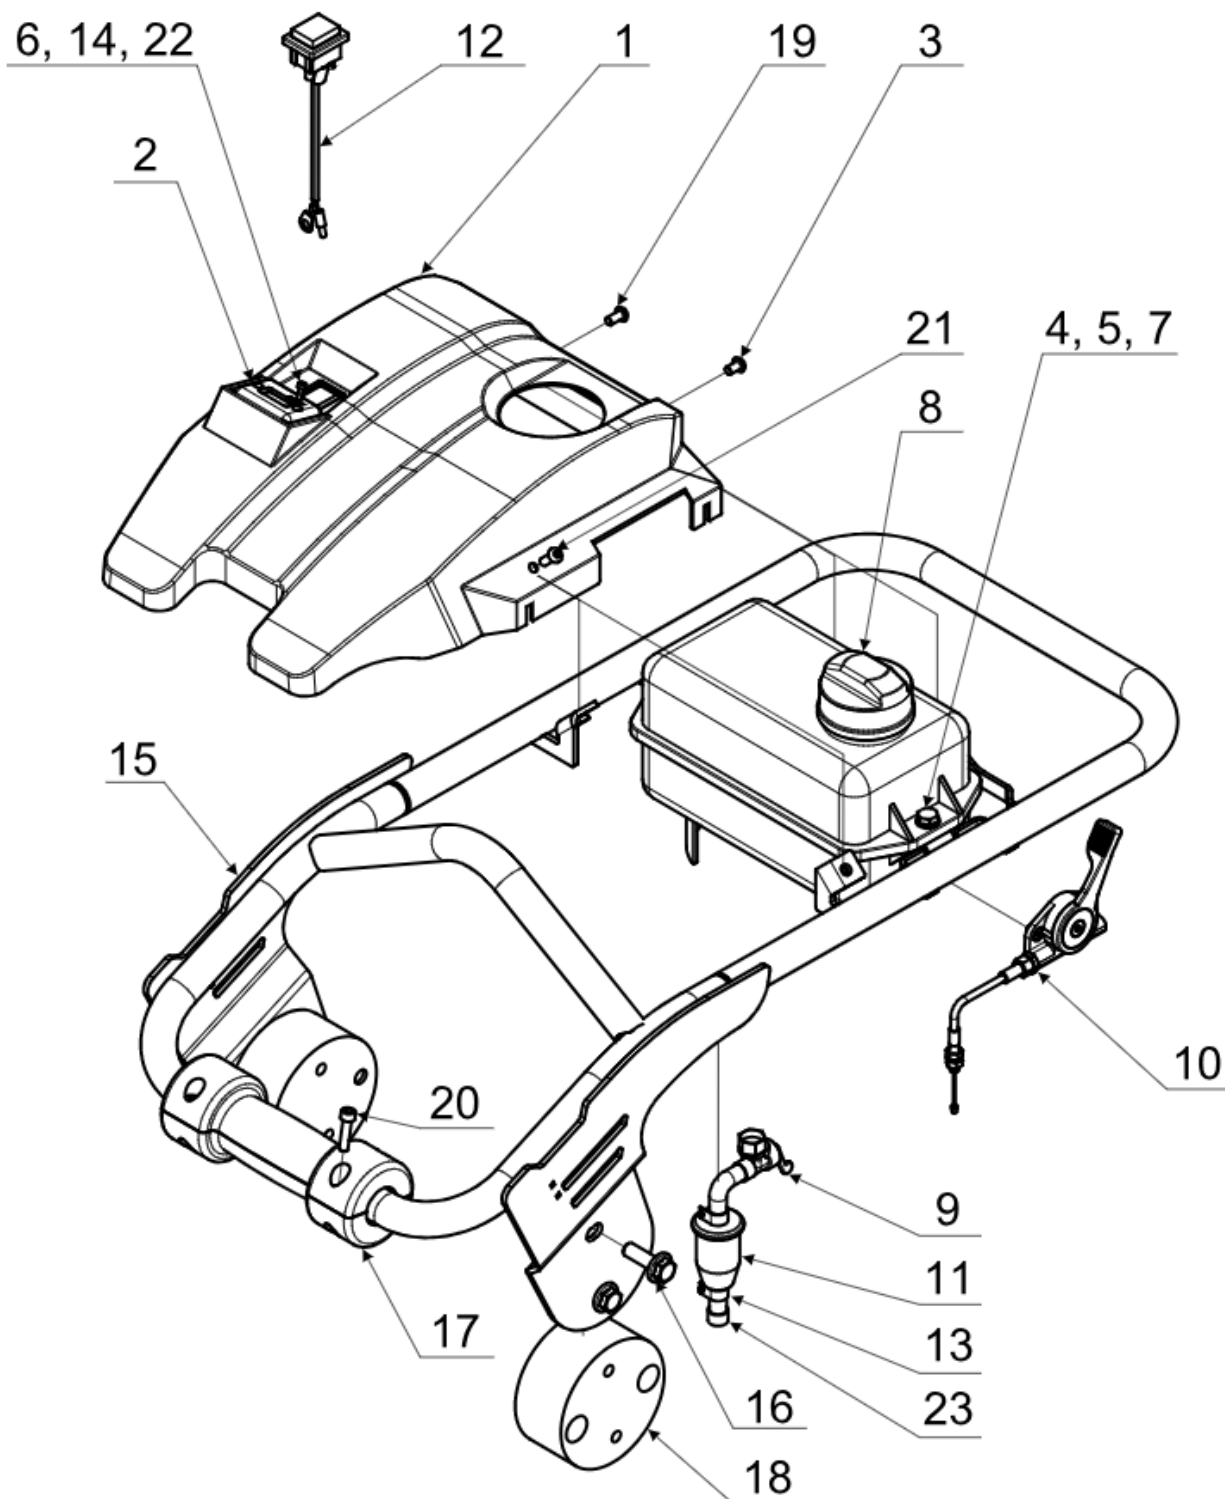

Rám / Frame

**NTC STAVEBNÍ TECHNIKA spol. s r.o.**

Jiřinková 120, 552 03 Česká Skalice

tel.: +420 491 401 650

e-mail: ntc@ntc.cz www.ntc.cz

Pozice	Číslo dílu	Název dílu	Počet ks	Poznámka
Position	Part number	Part name	Quantity	Note
1	600032190A	KRYT NÁDRŽE / TANK COVER	1	
2	6000000296	POČÍTADLO MOTOHODIN / HOUR METER	1	
3	2738006010	ŠROUB / BOLT	1	
4	2125000084	PODLOŽKA / WASHER	4	
5	2933008025	ŠROUB / BOLT	2	
6	2125000032	PODLOŽKA / WASHER	2	
7	2985000008	MATICE / NUT	2	
8	560001006	PALIVOVÁ NÁDRŽ / FUEL TANK	1	
9	560001007	PALIVOVÝ VENTIL / FUEL VALVE	1	
10	42495A	PÁKA PLYNU / THROTTLE LEVER	1	
11	6010001340	PALIVOVÝ FILTR / FUEL FILTER	1	
12	32295A	ELEKTROINSTALACE / ELECTROINSTALLATION	1	
13	3650682010	SPONA / CLASP	2	
14	2934000003	MATICE / NUT	2	
15	20690A	ŘIDÍTKA / HANDLEBAR	1	
16	2692110030/1	ŠROUB / BOLT	4	
17	560001010	VÁLEC / ROLLER	2	
18	560001001	GUMOKOV / RUBBERMOUNT	2	
19	2738006012	ŠROUB / BOLT	1	
20	2912006025	ŠROUB / BOLT	4	
21	2738006016	ŠROUB / BOLT	2	
22	2912003010	ŠROUB / BOLT	2	
23	560001008	SPONA / CLASP	2	